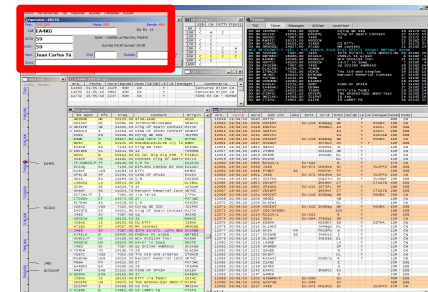

Vista detallada (I)

■ Configurar ventana de entrada de datos

The screenshot shows the 'Ajustes' (Settings) menu for the data entry window in Logger32. The menu options are:

- Copiar texto
- Pegar texto
- Rumbo de antena Ctrl+A
- Marcador de indicativo Ctrl+B
- Limpiar campos Ctrl+C
- Spot DX Ctrl+D
- Fijar hora final QSO Ctrl+E
- Búsqueda en GoList Ctrl+G
- Búsqueda de Indicativo en Internet Ctrl+I
- Añadir el QSO Ctrl+L
- Añadir QSO a mano Ctrl+M
- Cambiar desvío horario Ctrl+O
- Cambiar Prefijo Ctrl+P
- Búsqueda en CD-ROM Ctrl+R
- Fijar hora de inicio QSO Ctrl+S
- Cambiar de TRX Ctrl+T
- Ver DX Ctrl+V
- Cambiar operador

The 'Ajustes' menu is further expanded to show the following options:

- Gestión de QSL
- Ver campos de usuario
- Definir campos de usuario
- Apariencia
- Hora de registro del QSO
- ☒ Campo QTH con formato
- ☒ Campo Nombre con formato
- ☒ Campo Cuadrículas Locator con formato
- Entrada automática de Distancia, F.Solar e Índices A/K
- ☒ Vista previa de indicativo
- Limpiar Indicativo en QSY
- Lat/Long de mi QTH
- Seleccionar orden de desplazamiento
- Seleccionar máscara del QSO

The background interface includes a frequency display on the left (14230.000 to 14350.000), a call log table, a QSO log table, and a QSO entry form. The QSO log table shows the following data:

Nro.	Origin	Fecha	Hora	QSO con
	VU2NKS	23/07/10	2037	MCOSHL
	UT8IA	24/07/10	0851	SN1410M