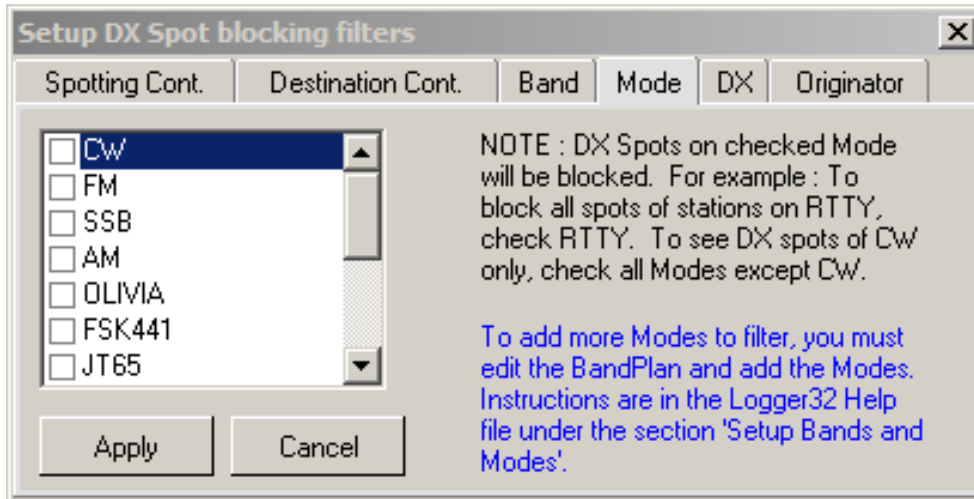

Vista detallada (III)

■ Filtros de DX Spots