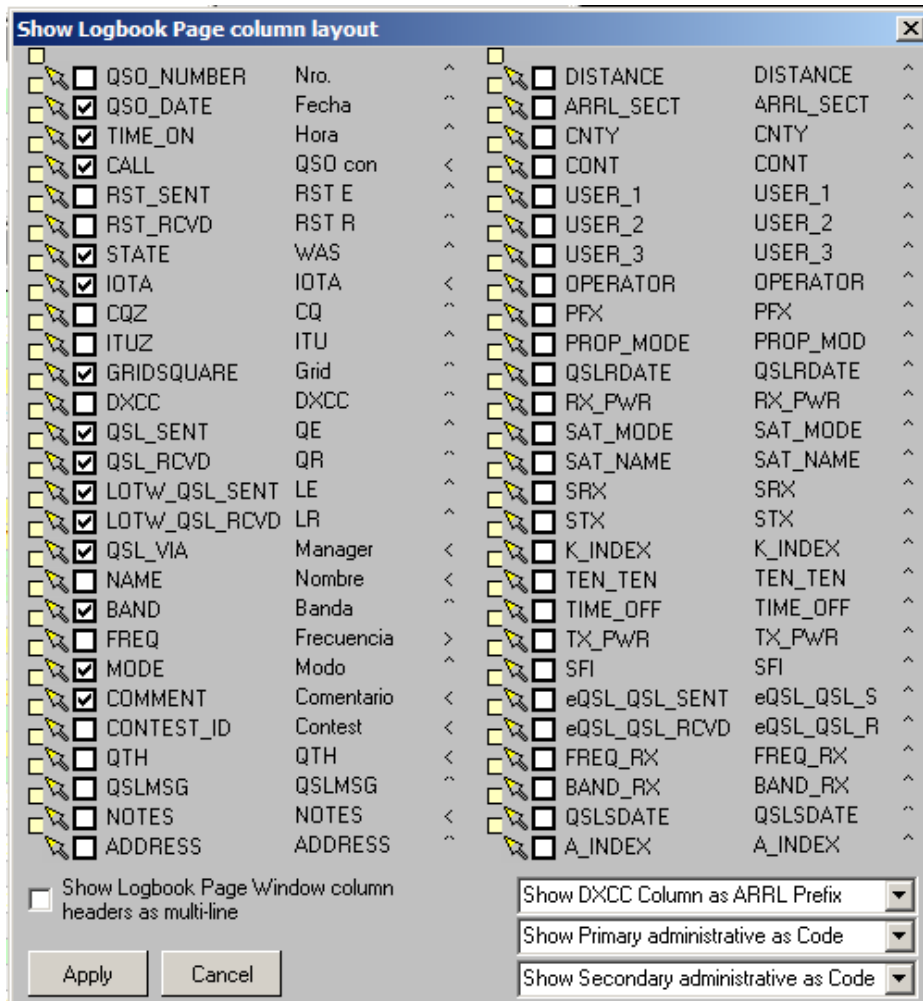

Vista detallada (II)

- Configurar rejilla de la ventana de log