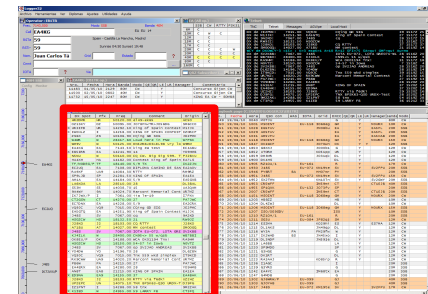

Vista detallada (III)

■ Filtros de DX Spots