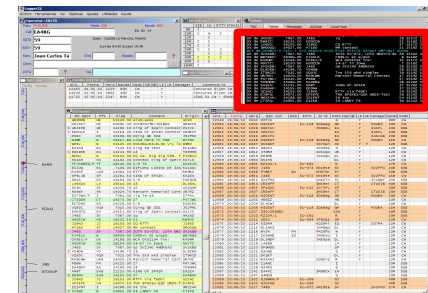

Fecha	Hora	QSO con
23/07/10	2037	MC0SHL
24/07/10	0851	SN1410M
24/07/10	0854	EA3HJC
24/07/10	0855	RW3YA
24/07/10	0856	OK2BFY
24/07/10	0857	F8APH
24/07/10	0857	ON4TJ
24/07/10	0859	IZ5OPX
24/07/10	0900	DM4DB
24/07/10	0904	A02GR
25/07/10	0805	US4LGW/P
25/07/10	0837	OG2A
25/07/10	0842	G1MJ
25/07/10	0846	DL5FCZ
25/07/10	0855	DH2DAM
29/07/10	2220	A08DA
29/07/10	2248	6V7W
29/07/10	2251	XT2EME
29/07/10	2311	K5AR

Vista detallada (III)

■ Filtros de DX Spots

Vista detallada (IV)

■ Ventana de TELNET

TNC	Telnet	Messages	AGWpe	Local Host
DX de OE9ICI:	50230.00	OE1SMC	JN47VN<->JN88DD TU MS QSO HA	15 1004Z 15
DX de EA1HDD:	14196.00	EA9/EC7DZZ	59 Gracias	33 1004Z 14
DX de GM8LFB:	50084.40	URODMW/B	I088KK<ES>KN18JS weak	16 1004Z 14
DX de EA7IHN:	14205.00	SP80PZK	59 saludos	15 1004Z 14
DX de IZ8QMF:	50130.00	SV9CJO	59 in Napoli	20 1002Z 15
DX de IK7BPV:	14262.00	GJ4PRB/P	OP. Peter EU-13 Mg. EI7CC	14 1007Z 15
DX de PA3GDY:	50105.50	9H1AZ	jm75<ES>jo21	15 1003Z 14
DX de IZ4FVV:	28498.30	7X4AN		33 1006Z 15
DX de HB90AU:	21295.00	XU7ATM		26 1003Z 14
EB1TR de VE7CC-1	15-Aug-2010 1009Z	CCC >		
DX de IZ4FVV:	14196.00	EA9/EC7DZZ		33 1012Z 15
DX de F1ADG:	14262.00	GJ4PRB/P	eu-02	14 1009Z 14
DX de DL2QT:	14000.60	K1LZ		5 1009Z 14
DX de F1ADG:	14262.00	GJ4PRB/P	eu-013	14 1009Z 14
DX de EA2FC:	7095.00	EA2FC/P	VGBI 035 ULTIMAS LLAMADAS	14 1009Z 14
DX de EA2RCF:	7097.00	EA2RCF/P	VG-VI 133 RECTIFICAMOS	14 1009Z 14
DX de PY2ADR:	7159.00	PY3PA		11 1008Z 11
DX de F8PDR:	28498.00	7X4AN		33 1010Z 14
DX de UA3LLR:	14193.20	UA6MM/LH	tnx LH RLE-046	16 1010Z 16
DX de IZ5GST:	7067.00	IZ7NMD/P	IFF-002	15 1010Z 15
DX de JR2KDN:	28080.90	VU2NKS	RTTY Nice Copy now	22 1011Z 25
DX de UT4XU:	14044.00	YU1AAV/P		15 1011Z 16
DX de F4AZF:	28485.00	EB3DYS	59 ++ Jordy	14 1011Z 14