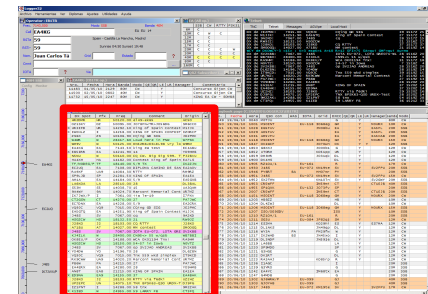

Vista detallada (III)

■ Opciones de ventana de DX Spots

DX Spot	Pfx	Freq	Comment	Origin
ZP6CW	ZP	7013,50	CQ CQ	N4II
EF8M	EA8	28012,00	DARC-WAEDC-CW	UT1IA
RA8T	UA9	28011,00	16	UY7C
SV9CJO	SV9	50135,00	55 in in73an	EA1AHA
X 403A	40	21007,00	15	OM3SX
N3RD	W	14025,40	68 tac	CN8VD
E73E	E7	142		
X GM6VXB	GM	501		
EC1CW	EA	181		
E73E	E7	142		
RZ3VO	R	248		
9A3AGS	9A	212		
RU9WZ	UA9	210		
9X0TL	9X	280		
A07CEC	EA	71		
HZ1FS	HZ	140		
EA5KB/P	EA	71		
F5ADE	F	284		
9X0TL	9X	248		
OE1SMC	OE	502		
EA9/EC7DZZ	EA9	14196,00	33	IZ4FVV
UR0DMW/B	UR	50084,40	IO88KK<ES>KN18JS weal	GM8LFB
SP80PZK	SP	14205,00	59 saludos	EA7IHN
SV9CJO	SV9	50130,00	59 in Napoli	IZ8QMF
GJ4PRB/P	GJ	14262,00	OP. Peter EU-13 Mg. I	IK7BPV
9H1AZ	9H	50105,50	jm75<ES>jo21	PA3GDY
X 7X4AN	7X	28498,30	33	IZ4FVV
XU7ATM	XU	21295,00	26	HB90AU
EA9/EC7DZZ	EA9	14196,00	33	IZ4FVV
GJ4PRB/P	GJ	14262,00	eu-02	F1ADG
K117	W	14000,60	5	DL3OT

Fecha	Hora	QSO con
23/07/10	2037	MC0SHL
24/07/10	0851	SN1410M
24/07/10	0854	EA3HJC
24/07/10	0855	RW3YA
24/07/10	0856	OK2BFY
24/07/10	0857	F8APH
24/07/10	0857	ON4TJ
24/07/10	0859	IZ5OPX
24/07/10	0900	DM4DB
24/07/10	0904	A02GR
25/07/10	0805	US4LGW/P
25/07/10	0837	OG2A
25/07/10	0842	G1MJ
25/07/10	0846	DL5FCZ
25/07/10	0855	DH2DAM
29/07/10	2220	A08DA
29/07/10	2248	6V7W
29/07/10	2251	XT2EME
29/07/10	2311	K5AR