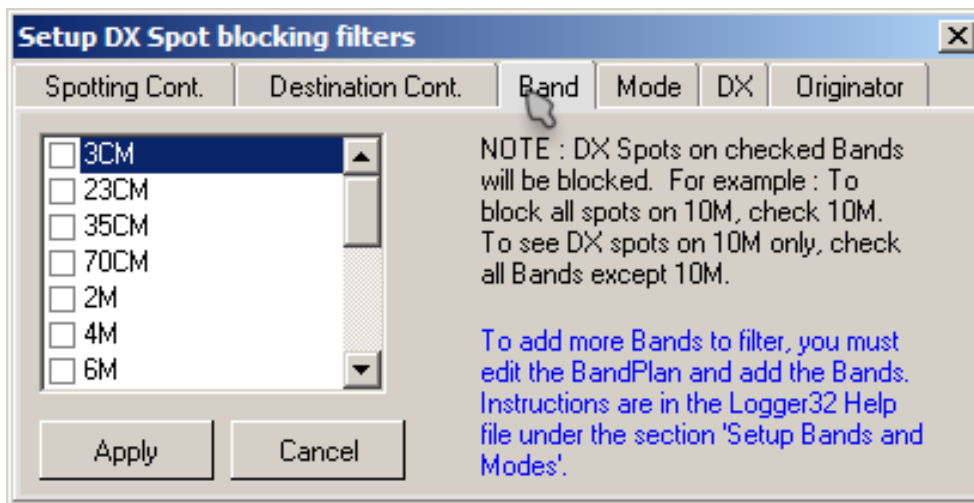

Vista detallada (III)

■ Filtros de DX Spots