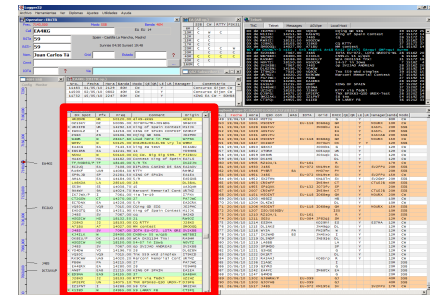

DX Spot	Pfx	Freq	Comment	Origin
OZ1SKY	OZ	50095,00	JO78FN<TR>JO56DG	SM6CCO
X UR3IFD	UR	14292,10	King of Spain Contest	M1JJK
X IWOHLZ	I	14258,00	KING OF SPAIN CONTEST	IZORCP
ZS6X	ZS	10106,90	Cqing GD SIG	JE2PMC
W4WR	W	28417,60	Loud here in PNW	W7PSK
WM9V	W	50125,00	EN52RB<ES>EL98 vry 1o	W9RM
EA4KG	EA	7143,50	king ea test	EC4ABU