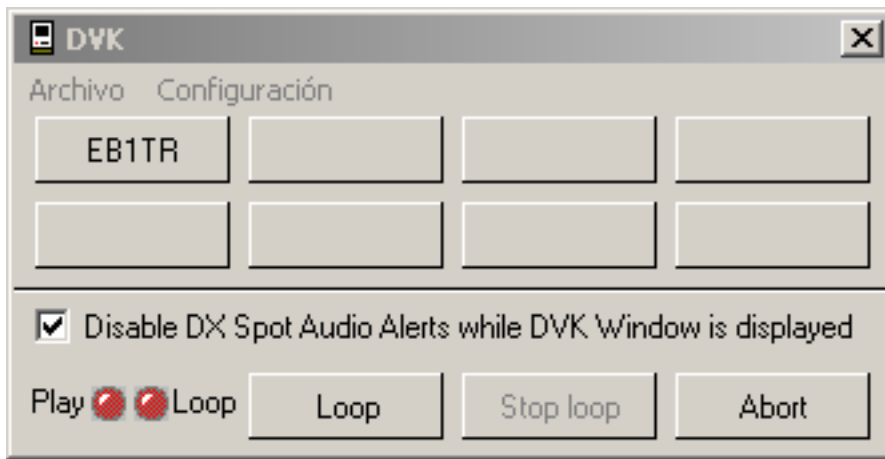

Set RTS high Icom address (Hex): 6E

Use narrow CW filter

Show Radio Debug Window

Icom has DATA on/off command

IC-735 requires filter commands

Radio changes frequency when Mode is changed

Check if using old firmware (slow) Kenwood Radios

Enable global capture of CTL+T to toggle radio

Use DTR as SO2R switch (DTR follows primary radio)

Apply Cancel

Vista detallada (y X)

- Ayudas a la operación en SSB
 - Tipo de ficheros: sólo en formato WAV, de la grabadora de Windows u otro software.
 - PTT: Idéntica configuración de hardware que para modos digitales (AFSK) y el mismo PTT.