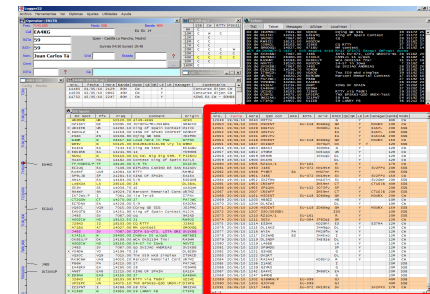

Vista detallada (II)

- Configurar rejilla de la ventana de log