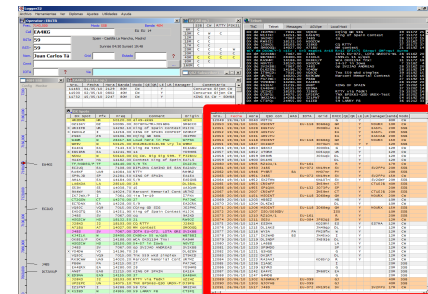

Fecha	Hora	QSO con	WAS	IOTA	Grid	QE	QR	LE	LR	Manager	banda	Modo	Comentario
23/07/10	2037	MCOSHL		EU-103	IO62qc			Y	Y	EI4II	20M	SSB	
24/07/10	0851	SN1410M						Y			20M	CW	
24/07/10	0854	EA3HJC			JN12lg			Y			20M	CW	
24/07/10	0855	RW3YA						Y			20M	CW	
24/07/10	0856	OK2BFY						Y			20M	CW	
24/07/10	0857	F8APH						Y			20M	CW	
24/07/10	0857	ON4TJ			JO10ux			Y			20M	CW	
24/07/10	0859	IZ5OPX			JN53mw			Y		IZ5NRF	20M	CW	
24/07/10	0900	DM4DB			JO63dl			Y			20M	CW	
24/07/10	0904	A02GR						Y		EA2GR	40M	CW	
25/07/10	0805	US4LW/P						Y			17M	CW	
25/07/10	0837	OG2A		EU-140				Y			20M	SSB	001 2123 IOTA TEST
25/07/10	0842	G1MJ		EU-092				Y			20M	SSB	002 949 IOTA TEST
25/07/10	0846	DL5FCZ			JO40gb			Y			30M	CW	
25/07/10	0855	DH2DAM			JO31ph			Y			30M	CW	
29/07/10	2220	A08DA		AF-004				Y		EA8DA	30M	CW	
29/07/10	2248	6V7W						Y		EA5KA	80M	CW	
29/07/10	2251	XT2EME			IK92fh			Y		EA7FTR	40M	SSB	
29/07/10	2311	K5AR	TX		EM13vo			Y	Y		20M	CW	
06/08/10	1931	J48LH			KM08gn			Y		SV3DCX	20M	SSB	
06/08/10	1935	DL1LAE			JO44rt			Y	Y		20M	CW	
06/08/10	1937	SP7FRO			JO91qs			Y			20M	CW	
06/08/10	1938	SP7AAK						Y			20M	CW	
06/08/10	1939	OK7SX			JN69xp			Y			20M	CW	
06/08/10	1939	OE5DMM						Y			20M	CW	
06/08/10	1940	DM4DB			JO63dl			Y			20M	CW	
06/08/10	1941	DF7TT			JO64da			Y			20M	CW	
06/08/10	1942	9A2UU						Y			20M	CW	
06/08/10	1943	DL3SAF			JN49hc			Y			20M	CW	
06/08/10	1943	W4UT	TN		EM75kg			Y			20M	CW	
06/08/10	1945	DL9SDA						Y			20M	CW	
06/08/10	1945	UA3KO						Y			20M	CW	
06/08/10	1946	OM3AA			JN88od			Y			20M	CW	
06/08/10	1947	K1IK	VT		FN32ow			Y			20M	CW	
06/08/10	1949	W4VQ	FL		EL98kr			Y			20M	CW	
06/08/10	1956	YI1RZ			LM23ef					IK2DUW	20M	SSB	
12/08/10	2235	VB1H		NA-126						VE3EXY	20M	SSB	
12/08/10	2245	WA3SLN	PA		FN11mk						30M	CW	
12/08/10	2249	DL5JAB			JO60bl						30M	CW	
12/08/10	2250	N95W	IL		EN51ux						30M	CW	
12/08/10	2251	RL3KO									30M	CW	
12/08/10	2253	N2AK	NJ		FM29ou						30M	CW	
12/08/10	2257	GMOIFM									30M	CW